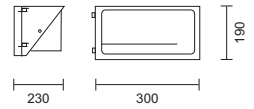

51  
European  
Grey

code lamp details

**Butler small**

**4407** MH/HPS 70W 230V E27  
**4417** MV 80W 230V E27  
**4427** Comp. 2 x 26W 230V G24d-3

code lamp details

**Butler medium**

**4438** MH/HPS 70W 230V E27  
**4418** MV 80W 230V E27  
**4428** MV 125W 230V E27  
**4424** Comp. 2 x 26W 230V G24d-3